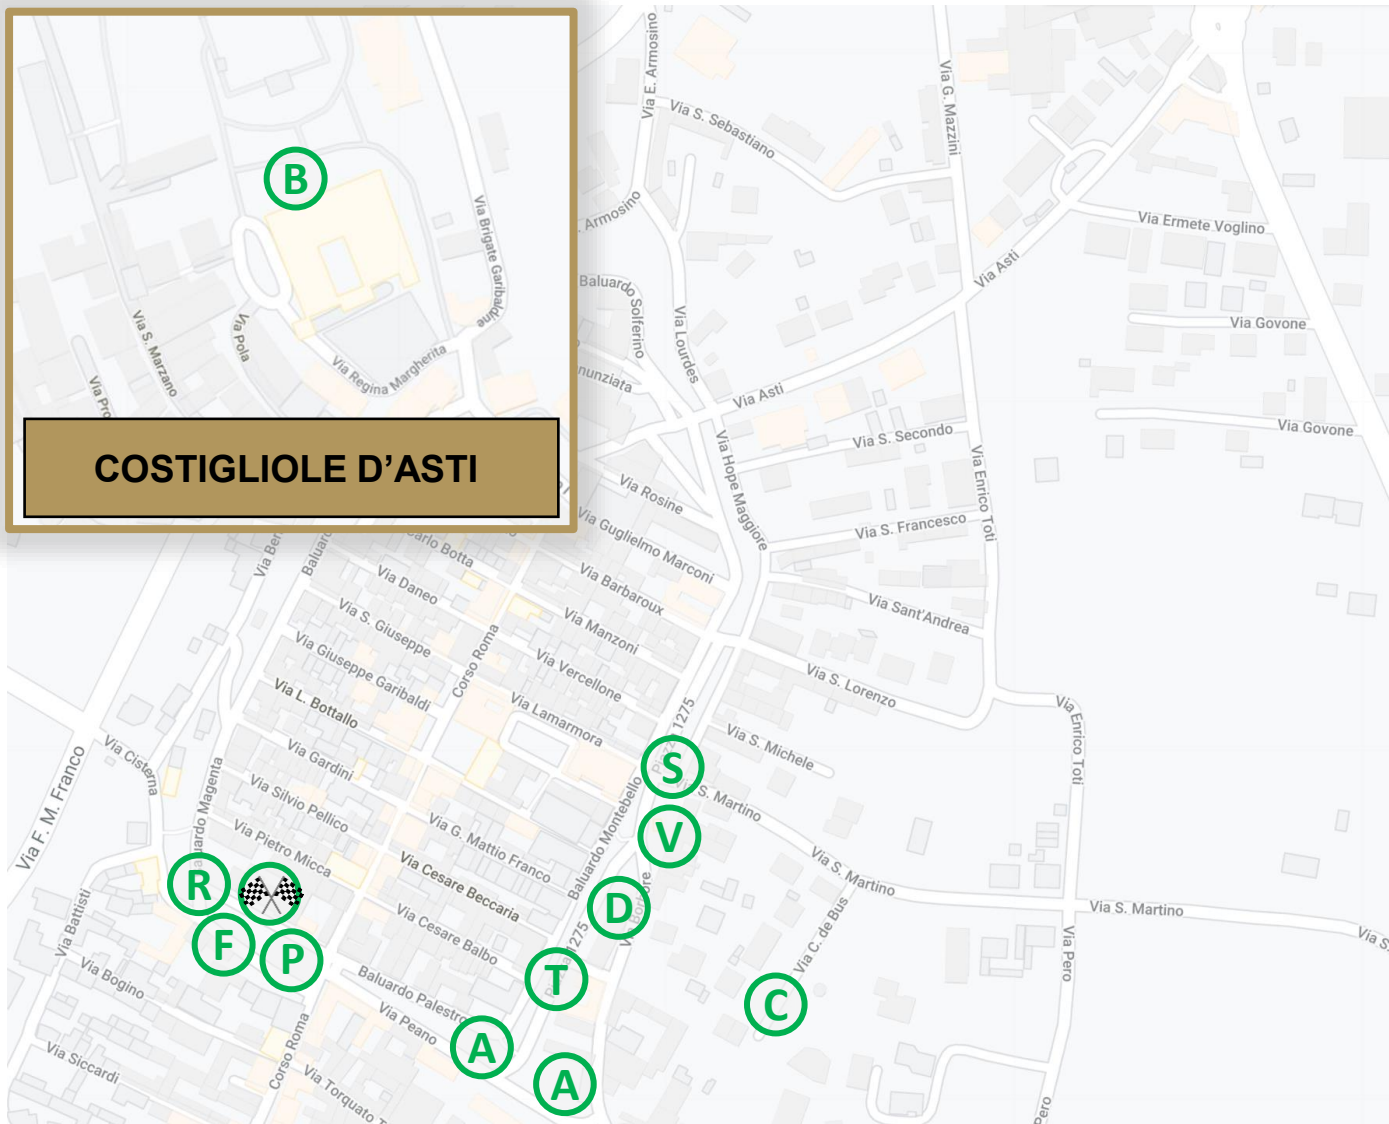

SAN DAMIANO D'ASTI – MAPPA LOGISTICA COMPLETA

- D** **DIREZIONE GARA e SALA STAMPA**
Nuovo Foro Boario – Piazza 1275
- T** **VERIFICHE TECNICHE**
Piazza 1275
- R** **PEDANA PARTENZA e PREMIAZIONE**
Piazza Camisola
- C** **PARCHEGGIO CARRELLI**
Via De Bus
- F** **PARCO NOTTURNO**
Piazza Camisola
- B** **RIORDINO**
Costigliole – Piazza del Castello
- A** **PARCO ASSISTENZA**
Piazza 1275
Piazza Giovanni XXIII
Piazza Stefanizzi
- S** **USCITA PARCO ASSISTENZA**
Piazza 1275
- V** **CENTRO ACCREDITI**
Nuovo Foro Boario